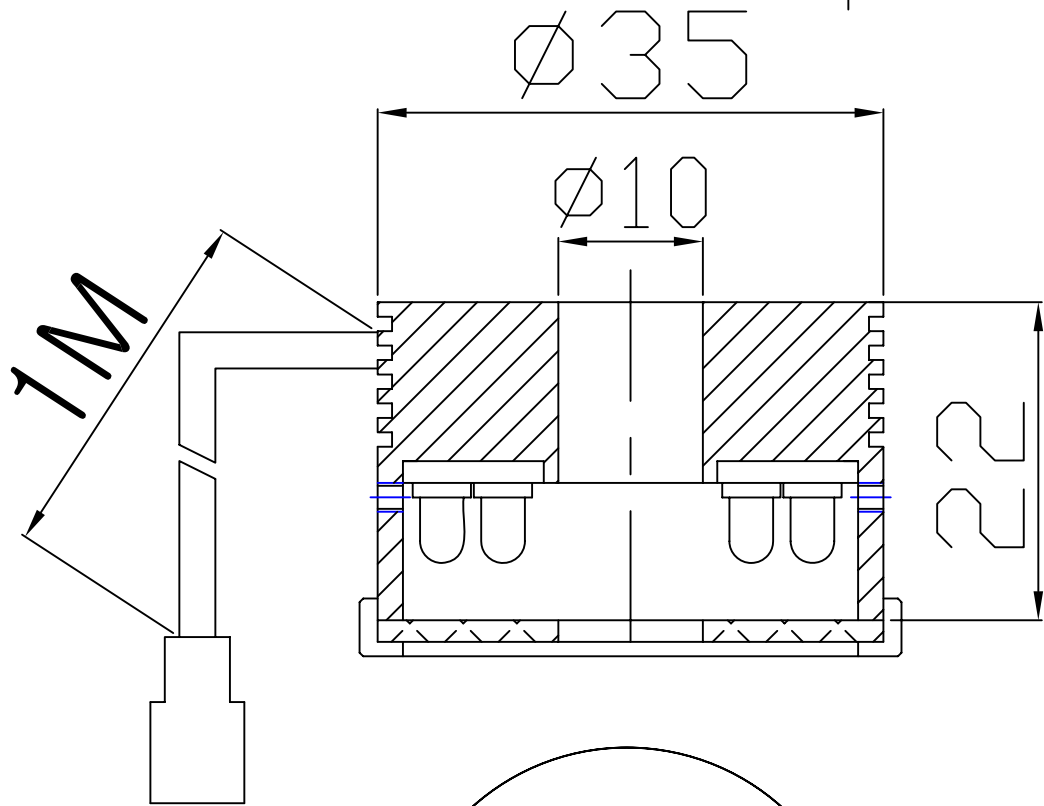

4-M3 DP5  
P. C. D. 22

 <b>海之凝</b> www.hznmv.com 上海海之凝自动化科技有限公司				DRL-35-0 环形光源安装尺寸示意图			
PROJECTION		UNIT	mm	DWN . BY	lihaiqiu	SCALE	1:1
MATERIAL	A6061	DATE	2012. 06. 01	SURFTREAT	喷砂黑色硬阳极处理		