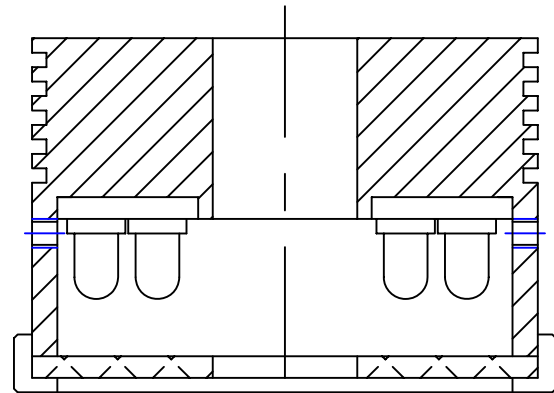

4-M3 DP5  
P. C. D. 22

 <b>海之凝</b> www.hznmv.com 上海海之凝自动化科技有限公司				DRL-35-0 环形光源安装尺寸示意图			
PROJECTION		UNIT	mm	DWN . BY	lihaiqiu	SCALE	1:1
MATERIAL	A6061	DATE	2012. 06. 01	SURFTREAT	喷砂黑色硬阳极处理		