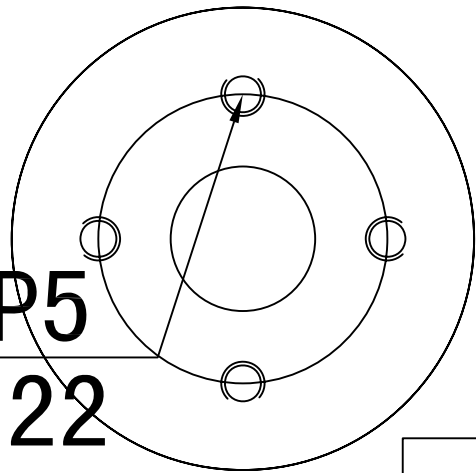

4-M3 DP5  
P. C. D. 22

 <b>海之凝</b> www.hznmv.com 上海海之凝自动化科技有限公司				DRL-35-0 环形光源安装尺寸示意图			
PROJECTION		UNIT	mm	DWN . BY	lihaiqiu	SCALE	1:1
MATERIAL	A6061	DATE	2012. 06. 01	SURFTREAT	喷砂黑色硬阳极处理		